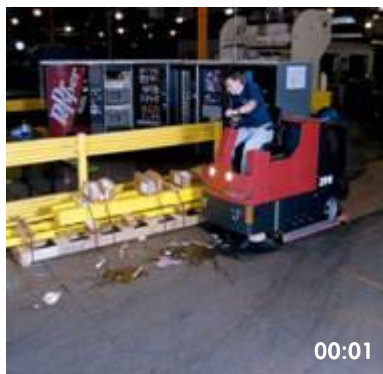

Utrustad med 230 liters rostfria tankar, stor batterikapacitet på upp till 500 Ah och 100/110cm skurbredd men ändå bara 215cm i vändradie så slår dessa maskiner det mesta på marknaden! Lägg därtill att maskinerna kan generera ett borsttryck på oerhörda 205kg!

Jämför gärna Factory Cat och dess kraftiga konstruktion med konkurrenterna och du ser fördelarna ännu tydligare!

Städmaskinernas tungviktsmästare, Factory Cat!

En unik maskin... som levererar resultat... i ett svep!