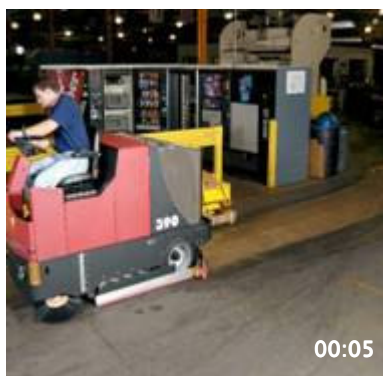

Utrustad med 230 liters rostfria tankar, stor batterikapacitet på upp till 500 Ah och 100/110cm skurbredd men ändå bara 215cm i vändradie så slår dessa maskiner det mesta på marknaden! Lägg därtill att maskinerna kan generera ett borsttryck på oerhörda 205kg!

Jämför gärna Factory Cat och dess kraftiga konstruktion med konkurrenterna och du ser fördelarna ännu tydligare!

Städmaskinernas tungviktsmästare, Factory Cat!

En unik maskin... som levererar resultat... i ett svep!