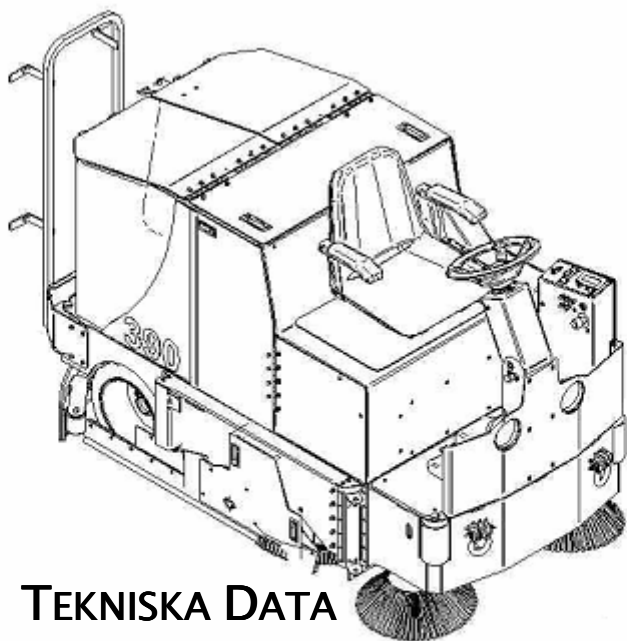

390/420 SERIEN
ÅKBAR SOP-/SKURMASKIN

FACTORY CAT

**MADE IN
U.S.A.**

MINIMAG

MAGNUM

250-SERIEN

370XR-SERIEN

390/420

FACTORY CAT

Alla varor levereras med **3** års garanti.

TEKNISKA DATA

MODELL	390C	420C
ARBETSBREDD	100 CM	110 CM
PASSAGEBREDD	122 CM	132 CM
BORSTSTORLEK	39"x9" (2)	42"x9" (2)
BORSTVARVTAL	450 RPM	450 RPM
BORSTMOTOR	2250 W	2250 W
BORSTTRYCK	0-205 KG	0-205 KG
BORSTTRYCK	0-440 G/CM ²	0-410 G/CM ²
SMUTSVATTENTANK	230 L	230 L
RENVATTENTANK	230 L	230 L
KAPACITET, TEOR.	7000 M ² /H	7700 M ² /H
SUGMOTOR	1100 W	1100 W
DRIVMOTOR	3000 W	3000 W
HASTIGHET	7 KM/H	7 KM/H
VÄNDRADIE	215 CM	215 CM
BATTERIER	36V 500AH	36V 500AH
KÖRTID	UPP TILL 8 H	UPP TILL 8 H
STORLEK LXBXH	198x100x140CM	198x110x140CM
VIKT (M. BATT.)	1600 KG	1700KG